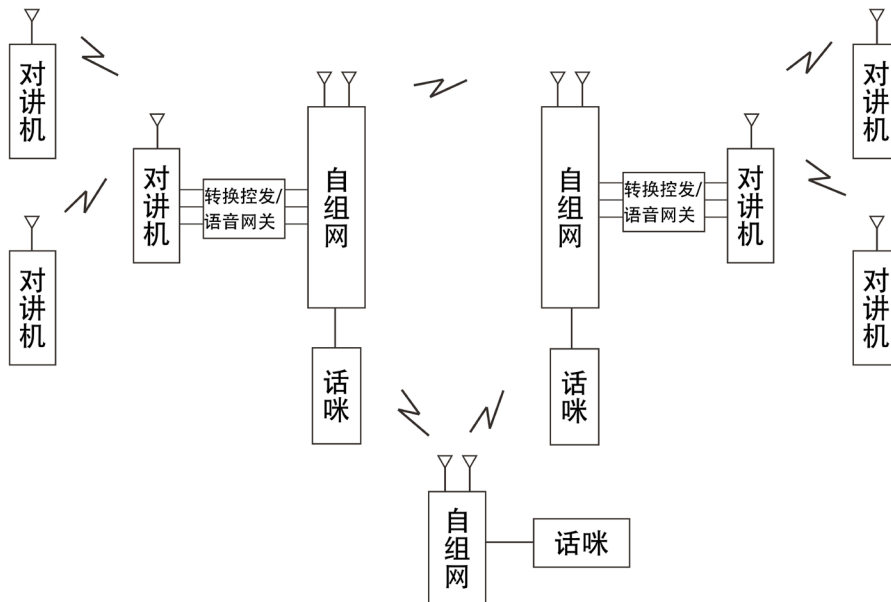

# Mesh 宽窄融合电台

Mesh 宽窄融合电台，通过音频转换、收发互控 / 或语音网关，实现不同对讲设备，如窄带对讲系统，与 Mesh 自组网的互联互通。

实物图

示意图

## 性能特点:

- MimoMesh/SmartMesh/NBMesh 系列自组网电台，内置融合转换模块或外置语音网关
- 可以与所有不同频段 (HF/VHF/UHF 等)、不同技术 (模拟 / 数字 / 集群)、不同标准 (DMR/PDT / 公网等)、不同厂家的对讲机 / 车载台 / 中继台等窄带语音对讲设备，互连
- 一点互连，所有 Mesh 自组网电台与相应对讲系统，互通对讲
- 多点互连，多区域的窄带对讲系统，通过 Mesh 自组网，联网对讲